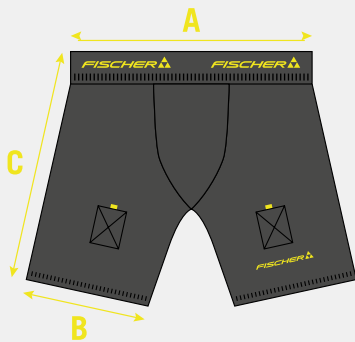

SIZE SPEC - JOCK COMPRESSION SHORT

	ADULTS / JUNIOR									
	XXL	XL	L	M	S	XS	160	140	120	
A	380	360	340	320	300	285	265	245	225	
B	225	215	205	195	185	175	170	165	160	
C	530	510	485	460	435	410	385	360	350	

Measurements in mm H06220